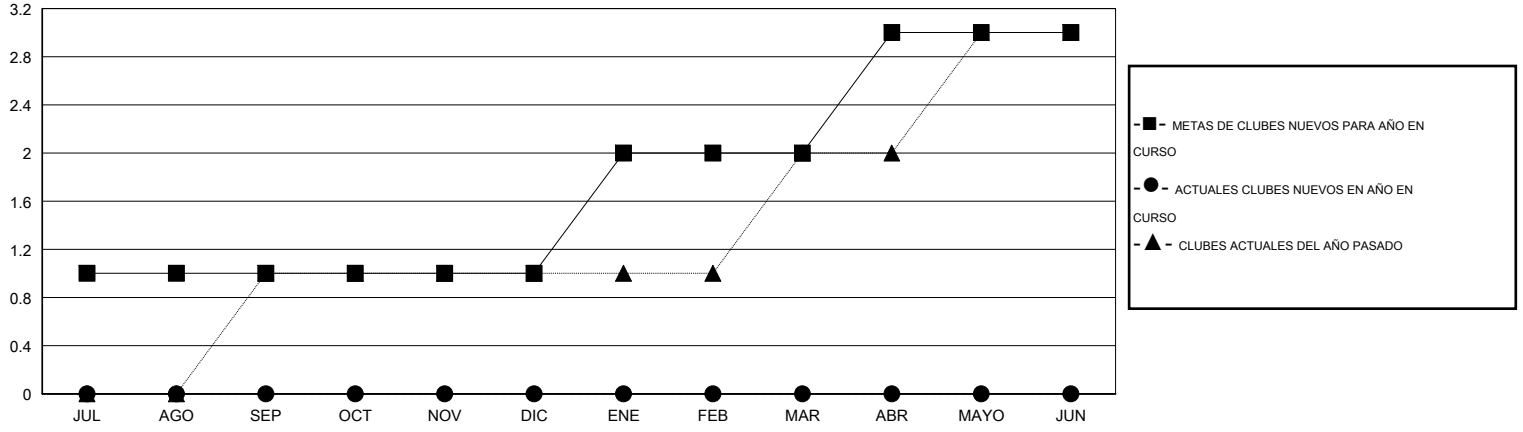

MONTHLY MEMBERSHIP PROGRESS REPORT

District E 1

Results as of: 8/31/2014

GMT: Jaime García Cepeda

UBICACIÓN VENEZUELA

GMT DE AE 3

Clubes					socios				
RESULTADOS DE 2014-2015					RESULTADOS DE 2014-2015				
TRIMESTRE	META DE CLUBES NUEVOS	ACTUALES NUEVOS CLUBES	BAJAS ACTUALES DE CLUBES	ACTUAL GANANCIA/ PÉRDIDA NETA	TRIMESTRE	META DE SOCIOS NUEVOS	ACTUALES SOCIOS AÑADIDOS	BAJAS ACTUALES DE SOCIOS	ACTUAL GANANCIA/ PÉRDIDA NETA
JUL/AGO/SEP	1	0	0	0	JUL/AGO/SEP	25	15	39	-24
OCT/NOV/DIC	0	0	0	0	OCT/NOV/DIC	20	0	0	0
ENE/FEB/MAR	1	0	0	0	ENE/FEB/MAR	25	0	0	0
ABR/MAYO/JUN	1	0	0	0	ABR/MAYO/JUN	30	0	0	0

METAS Y CIFRA ACUMULATIVA DE CLUBES NUEVOS

METAS Y CIFRA ACUMULATIVA DE SOCIOS

CLUBES DADOS DE BAJA: 0	6 CLUBS OF 44 AÑADIERON 1 O MÁS SOCIOS NUEVOS	DISTRIBUCIÓN POR SEXO
		MASCULINO 728 (55.32%)
		FEMENINO 588 (44.68%)
SOCIOS DADOS DE BAJA	CLIC AQUÍ PARA DATOS DE SALUD DE CLUB	SOCIOS EN UNIDAD FAMILIAR 298
FALLECIDOS 2		CABEZA DE FAMILIA 127
CLUB CANCELADO 0		NO ES CABEZA DE FAMILIA 171
OTRO 37		
TOTAL 39		