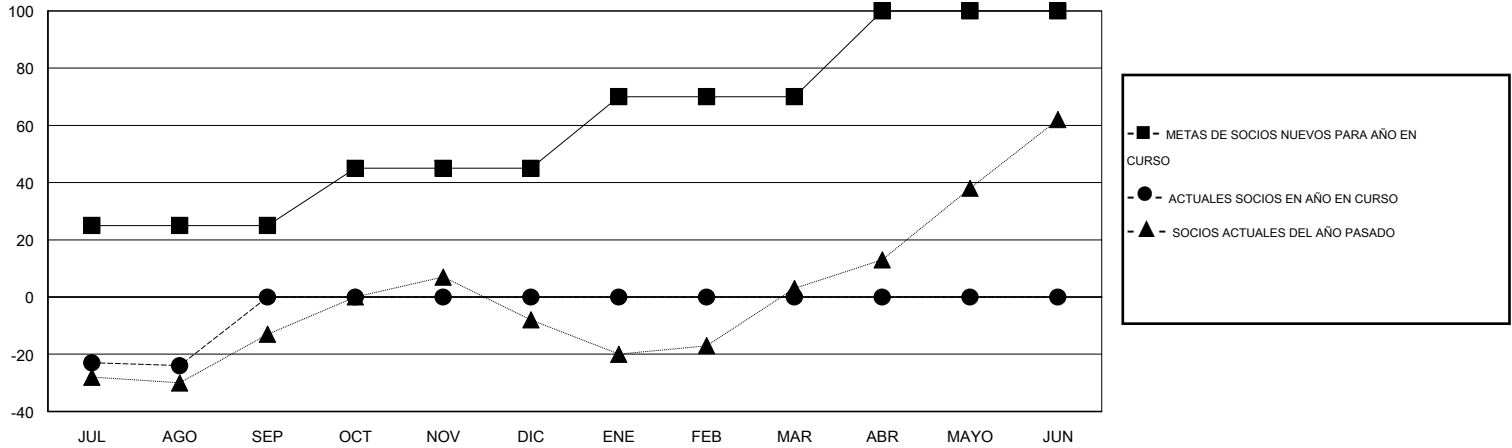

MONTHLY MEMBERSHIP PROGRESS REPORT

District E 1

Results as of: 8/31/2014

GMT: Jaime García Cepeda

UBICACIÓN VENEZUELA

GMT DE AE 3

Clubes					socios				
RESULTADOS DE 2014-2015					RESULTADOS DE 2014-2015				
TRIMESTRE	META DE CLUBES NUEVOS	ACTUALES NUEVOS CLUBES	BAJAS ACTUALES DE CLUBES	ACTUAL GANANCIA/ PÉRDIDA NETA	TRIMESTRE	META DE SOCIOS NUEVOS	ACTUALES SOCIOS AÑADIDOS	BAJAS ACTUALES DE SOCIOS	ACTUAL GANANCIA/ PÉRDIDA NETA
JUL/AGO/SEP	1	0	0	0	JUL/AGO/SEP	25	15	39	-24
OCT/NOV/DIC	0	0	0	0	OCT/NOV/DIC	20	0	0	0
ENE/FEB/MAR	1	0	0	0	ENE/FEB/MAR	25	0	0	0
ABR/MAYO/JUN	1	0	0	0	ABR/MAYO/JUN	30	0	0	0

METAS Y CIFRA ACUMULATIVA DE CLUBES NUEVOS

METAS Y CIFRA ACUMULATIVA DE SOCIOS

CLUBES DADOS DE BAJA: 0	6 CLUBS OF 44 AÑADIERON 1 O MÁS SOCIOS NUEVOS	DISTRIBUCIÓN POR SEXO
		MASCULINO 728 (55.32%)
		FEMENINO 588 (44.68%)
SOCIOS DADOS DE BAJA	CLIC AQUÍ PARA DATOS DE SALUD DE CLUB	SOCIOS EN UNIDAD FAMILIAR 298
FALLECIDOS 2		CABEZA DE FAMILIA 127
CLUB CANCELADO 0		NO ES CABEZA DE FAMILIA 171
OTRO 37		
TOTAL 39		